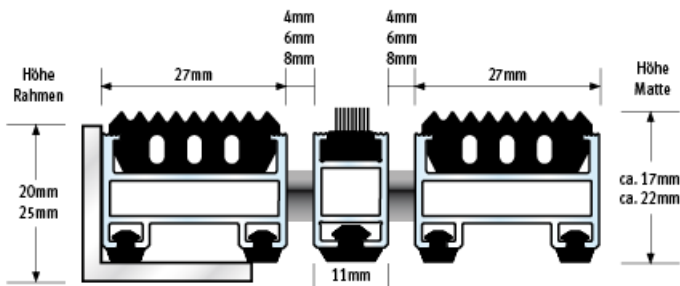

Kiewetter ALU Profilmatte . KW_TCT_08

Gummiprofil und Bürstenleiste

Anwendung

Rutschsichere Gummiprofile und Bürstenleisten aus robustem Nylon 6 sind hier zu einem reinigungsintensiven Mattensystem kombiniert. Für den Außeneinsatz korrosionsresistent bestens ausgerüstet, hält diese Matte jeder Witterung stand. Das Farbdesign der Bürstenleisten ist in blau, grau und schwarz wählbar. Schalldämmend, maßhaltig, aufrollbar und leicht zu reinigen. Anfertigung in jeder Breite und Tiefe. Sonderformen gegen Aufpreis.

Detailinformationen

Artikelnummer : Mattenhöhen

- KW_TCT_08_17 : 17 mm
- KW_TCT_08_22 : 22 mm

Beschreibung

Aluprofil Verwindungssteifes Aluminiumprofil (Legierung ENAW 6060-T66, Wandstärke bis 1,5 mm) für ganzflächig aufliegende Verlegung.

Obermaterial Antirutsch-Gummiprofil (EPDM), längs- und querverieft, strapazierfähig und UV-beständig, nach DIN 7863, im Wechsel mit Bürstenleisten aus robustem Nylon 6.

Unterseite Schalldämmende Gummiprofile ermöglichen ein geräuscharmes Begehen der Matte.

Verbindung Edelstahlseil V2A Ø 2 mm bei 17 mm Höhe, kunststoffummanteltes verzinktes Stahlseil bei 22 mm Höhe,

Verschluss Spezialnippel aus Aluminium mit Edelstahlschraube (rostfrei).

Profilabstand

4, 6 oder 8 mm, flexible Abstandshalter aus Gummi, Profilabstand optional auch in 3 mm für automatische Türsysteme nach DIN 18650.