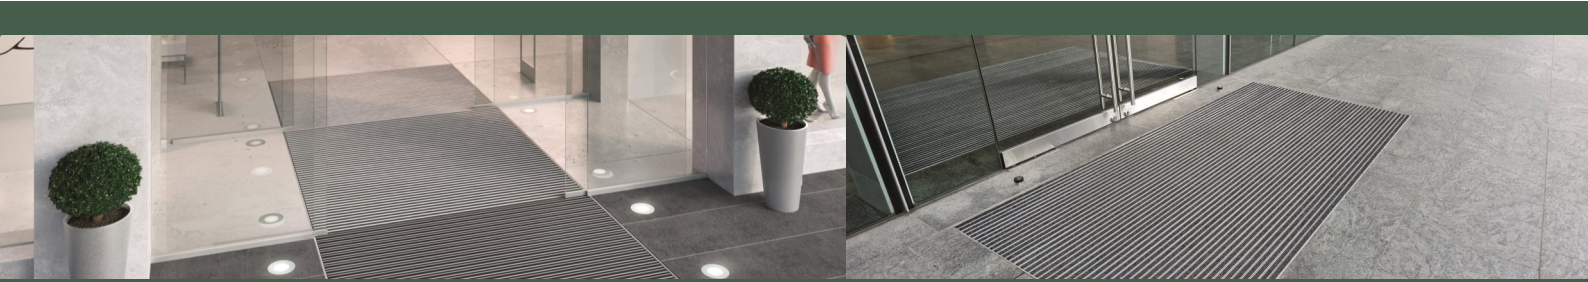

Kiewetter ALU Profilmatte . KW_TCT_0

Gummiprofil und Bürstenleiste

Farben

Bürstenleiste

blau   grau   schwarz

Gummiprofil nur in schwarz lieferbar