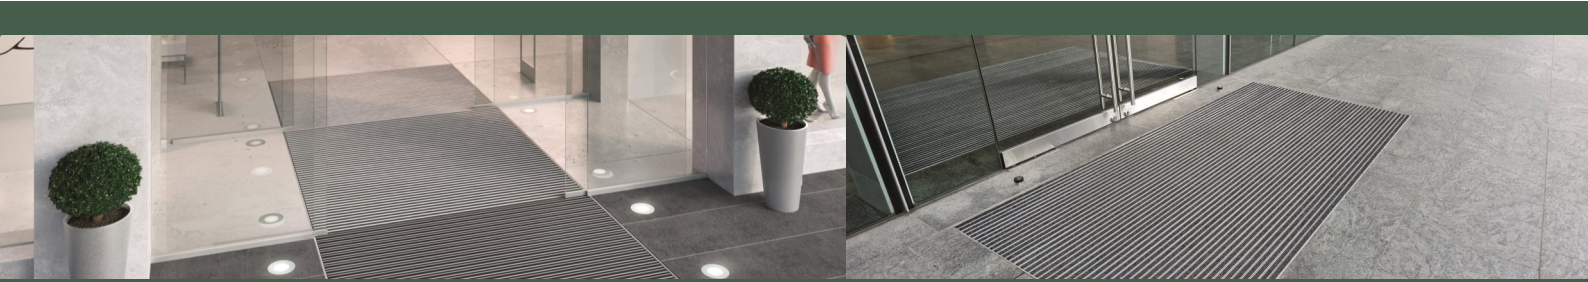

Kiewetter ALU Profilmatte . KW_TCT_07

Gummiprofil und Bürstenprofil

Anwendung

Effizientes Reinigungskonzept für den Außenbereich. Gummiprofile und breite Bürstenprofile im Wechsel sorgen für einen optimalen Schmutzfang und Nässestopp. Steine und feinsten Sand werden schon vor dem Eingang durch Reihen strapazierfähiger Bürsten entfernt. Witterungsbeständig und korrosionsresistent. Schalldämmend, maßhaltig, aufrollbar und leicht zu reinigen. Anfertigung in jeder Breite und Tiefe. Sonderformen gegen Aufpreis.

Unterseite Schalldämmende Gummiprofile ermöglichen ein geräuscharmes Begehen der Matte.

Verbindung Edelstahlseil V2A Ø 2 mm bei 10 und 17 mm Höhe, kunststoffummanteltes verzinktes Stahlseil bei 22 und 27 mm Höhe.

Verschluss Spezialnippel aus Aluminium mit Edelstahlschraube (rostfrei).

Profilabstand

KW_TCT_07_13 : 4 und 6 mm,

KW_TCT_07_17, KW_TCT_07_22 und KW_TCT_07_27 : 4, 6 und 8 mm.

Profilabstand auch in 3 mm für automatische Türsysteme nach DIN 18650.

Flexible Abstandshalter aus Gummi.

Farben Aluprofile Pressblank natur. Auf Wunsch gegen Aufpreis pulverbeschichtetes Aluprofil nach RAL-Karte.

Kiewetter ALU Profilmatte . KW_TCT_07

Gummiprofil und Bürstenprofil