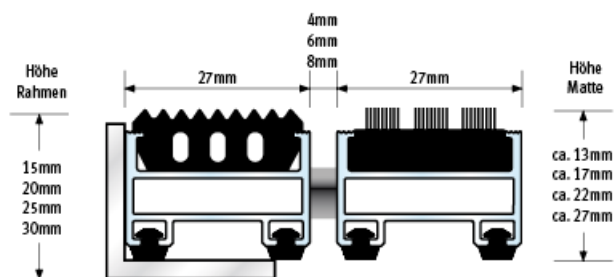

Detailinformationen

Artikelnummer : Mattenhöhen

- KW_TCT_07_13 : 13 mm
- KW_TCT_07_17 : 17 mm
- KW_TCT_07_22 : 22 mm
- KW_TCT_07_27 : 27 mm

Beschreibung

Aluprofil Verwindungssteifes Aluminiumprofil (Legierung ENAW 6060-T66, Wandstärke bis 1,5 mm) für ganzflächig aufliegende Verlegung.

Unterseite Schalldämmende Gummiprofile ermöglichen ein geräuscharmes Begehen der Matte.

Verbindung Edelstahlseil V2A Ø 2 mm bei 10 und 17 mm Höhe, kunststoffummanteltes verzinktes Stahlseil bei 22 und 27 mm Höhe.

Verschluss Spezialnippel aus Aluminium mit Edelstahlschraube (rostfrei).

Profilabstand

KW_TCT_07_13 : 4 und 6 mm,

KW_TCT_07_17, KW_TCT_07_22 und KW_TCT_07_27 : 4, 6 und 8 mm.

Profilabstand auch in 3 mm für automatische Türsysteme nach DIN 18650.