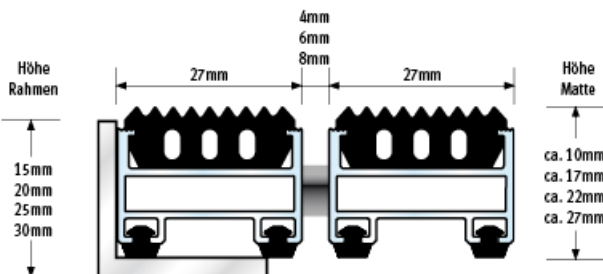

### Gummiprofil

#### Artikelnummer : Mattenhöhen

- KW\_TCT\_05\_10 : 10 mm
- KW\_TCT\_05\_17 : 17 mm
- KW\_TCT\_05\_22 : 22 mm
- KW\_TCT\_05\_27 : 27 mm