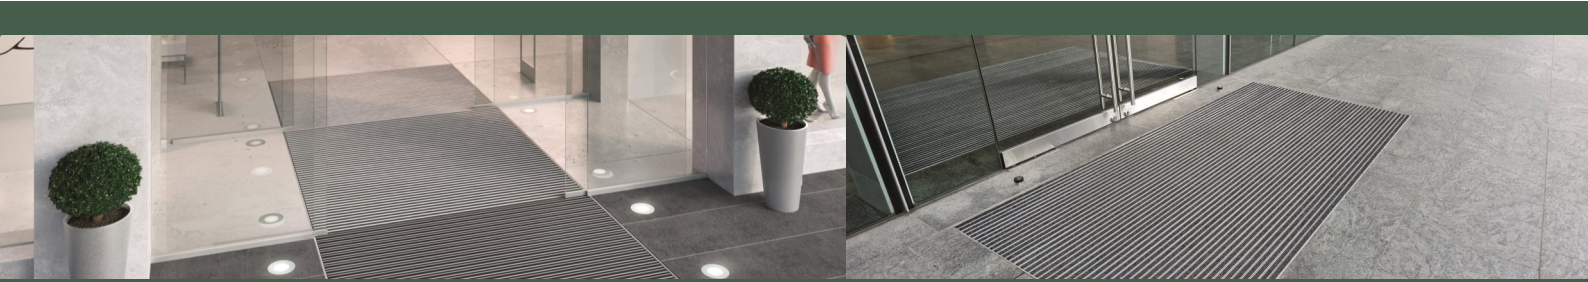

Kiewetter ALU Profilmatte . KW_TCT_05

Gummiprofil

Farben

Gummiprofil nur in schwarz lieferbar