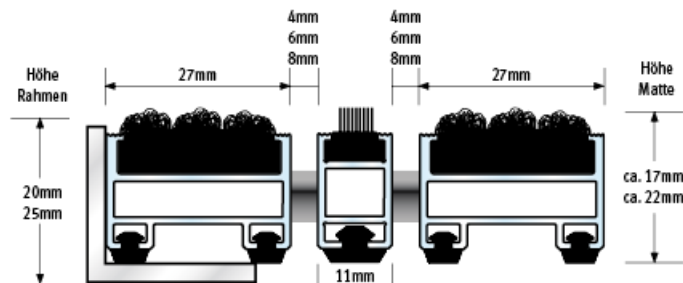

Detailinformationen

Artikelnummer : Mattenhöhen

- KW_TCT_04_17 : 17 mm
- KW_TCT_04_22 : 22 mm

Beschreibung

Aluprofil Verwindungssteifes Aluminiumprofil (Legierung ENAW 6060-T66, Wandstärke bis 1,5 mm) für ganzflächig aufliegende Verlegung.

Obermaterial Rips: UV-beständiges, strapazierfähiges Polypropylen, rutschhemmende Eigenschaft R11 nach DIN 51130 im Wechsel mit Bürstenleisten aus robustem Nylon 6.

Unterseite Schalldämmende Gummiprofile ermöglichen ein geräuscharmes Begehen der Matte.

Verbindung Edelstahlseil V2A Ø 2 mm bei 17 mm Höhe, kunststoffummanteltes verzinktes Stahlseil bei 22 mm Höhe. Verschluss Spezialnippel aus Aluminium mit Edelstahlschraube (rostfrei).

Profilabstand

KW_TCT_04 in 17 und 22 mm: 4, 6 und 8 mm.

Profilabstand auch in 3 mm für automatische Türsysteme nach DIN 18650.

Flexible Abstandshalter aus Gummi.

Farben Aluprofile Pressblank natur. Auf Wunsch gegen Aufpreis pulverbeschichtetes Aluprofil nach RAL-Karte.