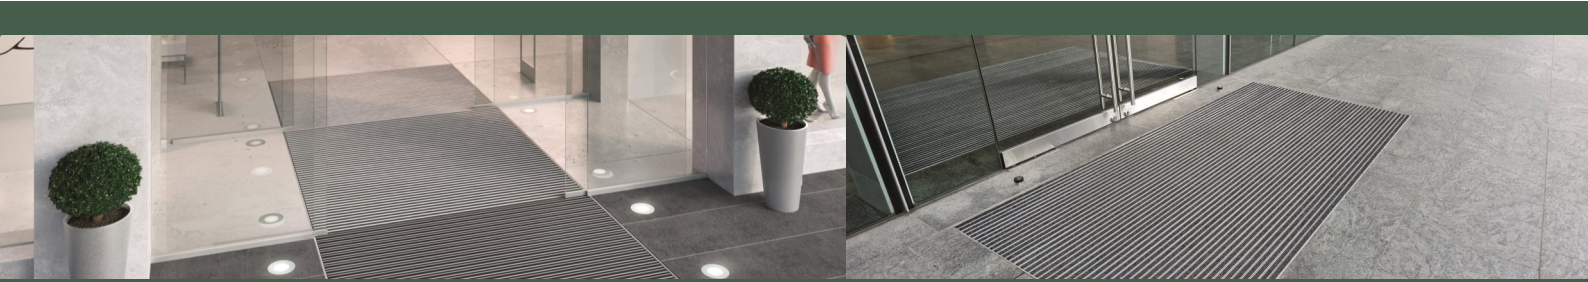

Kiewetter ALU Profilmatte . KW_TCT_04

RIPS und Bürstenleiste

Farben

Ripseinlagen **Standardfarben**
für alle Profilhöhen

Ripseinlagen **Sonderfarben**
nicht für alle Profilhöhen; gegen
Aufpreis. Lieferzeit auf Anfrage

Bürstenleiste