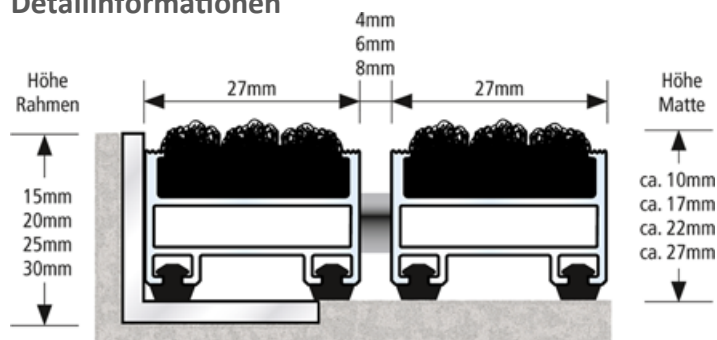

Kiewetter ALU Profilmatte . KW_TCT_01

RIPS

Anwendung

Rips hat eine hohe Strapazierfähigkeit sowie Haltbarkeit und eignet sich für Eingänge mit einer normalen als auch starken Lauffrequentierung. Eingesetzt in Innen- und überdachten Eingangsbereichen stoppen Ripsprofile äußerst zuverlässig Schmutz und saugen Nässe auf. Farbvarianten in Grob- und Feinrips stehen zur Wahl. Schalldämmend, maßhaltig, aufrollbar und leicht zu reinigen. Anfertigung in jeder Breite und Tiefe. Sonderformen gegen Aufpreis.

Detailinformationen

Artikelnummer : Mattenhöhen

- KW_TCT_01_10 : 10 mm
- KW_TCT_01_17 : 17 mm
- KW_TCT_01_22 : 22 mm
- KW_TCT_01_27 : 27 mm

Beschreibung

Aluprofil . Verwindungssteifes Aluminiumprofil (Legierung ENAW 6060-T66, Wandstärke bis 1,5 mm) für ganzflächig aufliegende Verlegung.

Obermaterial . Rips: UV-beständiges, strapazierfähiges Polypropylen, rutschhemmende Eigenschaft R11 nach DIN 51130.

Unterseite . Schalldämmende Gummiprofile ermöglichen ein geräuscharmes Begehen der Matte.

Verbindung . Edelstahlseil V2A Ø 2 mm bei 10 und 17 mm Höhe, kunststoffummanteltes verzinktes Stahlseil bei 22 und 27 mm Höhe.

Verschluss . Spezialnippel aus Aluminium mit Edelstahlschraube (rostfrei).